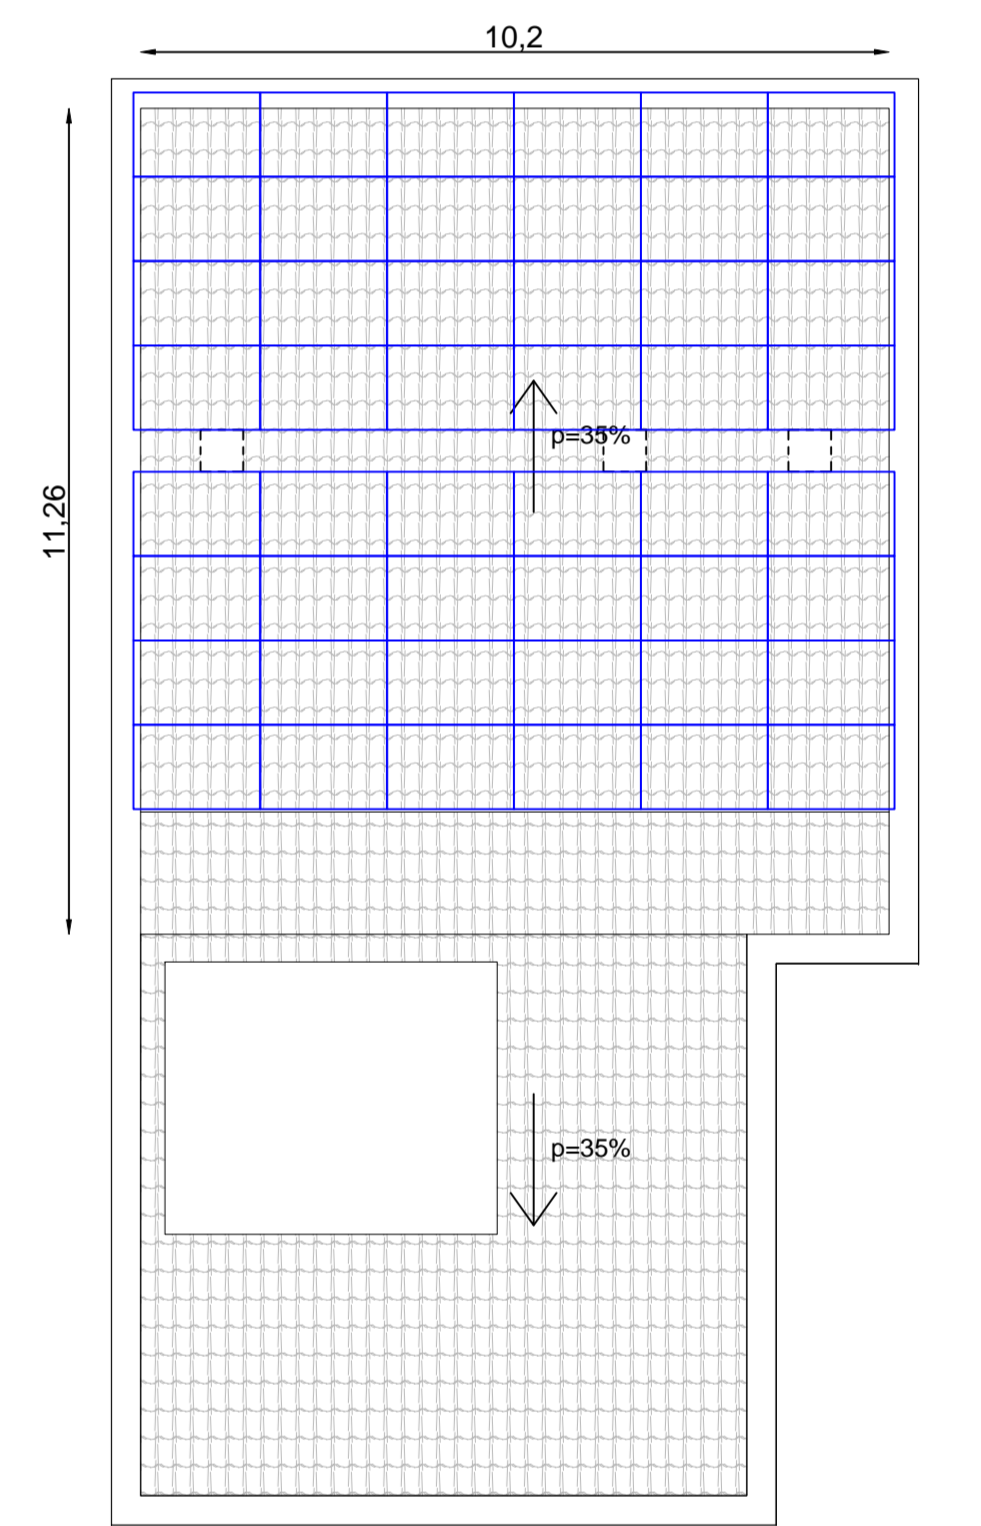

PIANTA PIANO SEMINTERRATO
scala 1:100

VIA GIUSEPPE DI VITTORIO

PIANTA PIANO TERRA scala 1:100

VIA GIUSEPPE DI VITTORIO

PIANTA PIANO PRIMO
scala 1:100

VIA GIUSEPPE DI VITTORIO

PIANTA PIANO SECONDO
scala 1:100

VIA GIUSEPPE DI VITTORIO

PIANTA PIANO TERZO
scala 1:100

VIA GIUSEPPE DI VITTORIO

PIANTA COPERTURA
scala 1:100

VIA GIUSEPPE DI VITTORIO