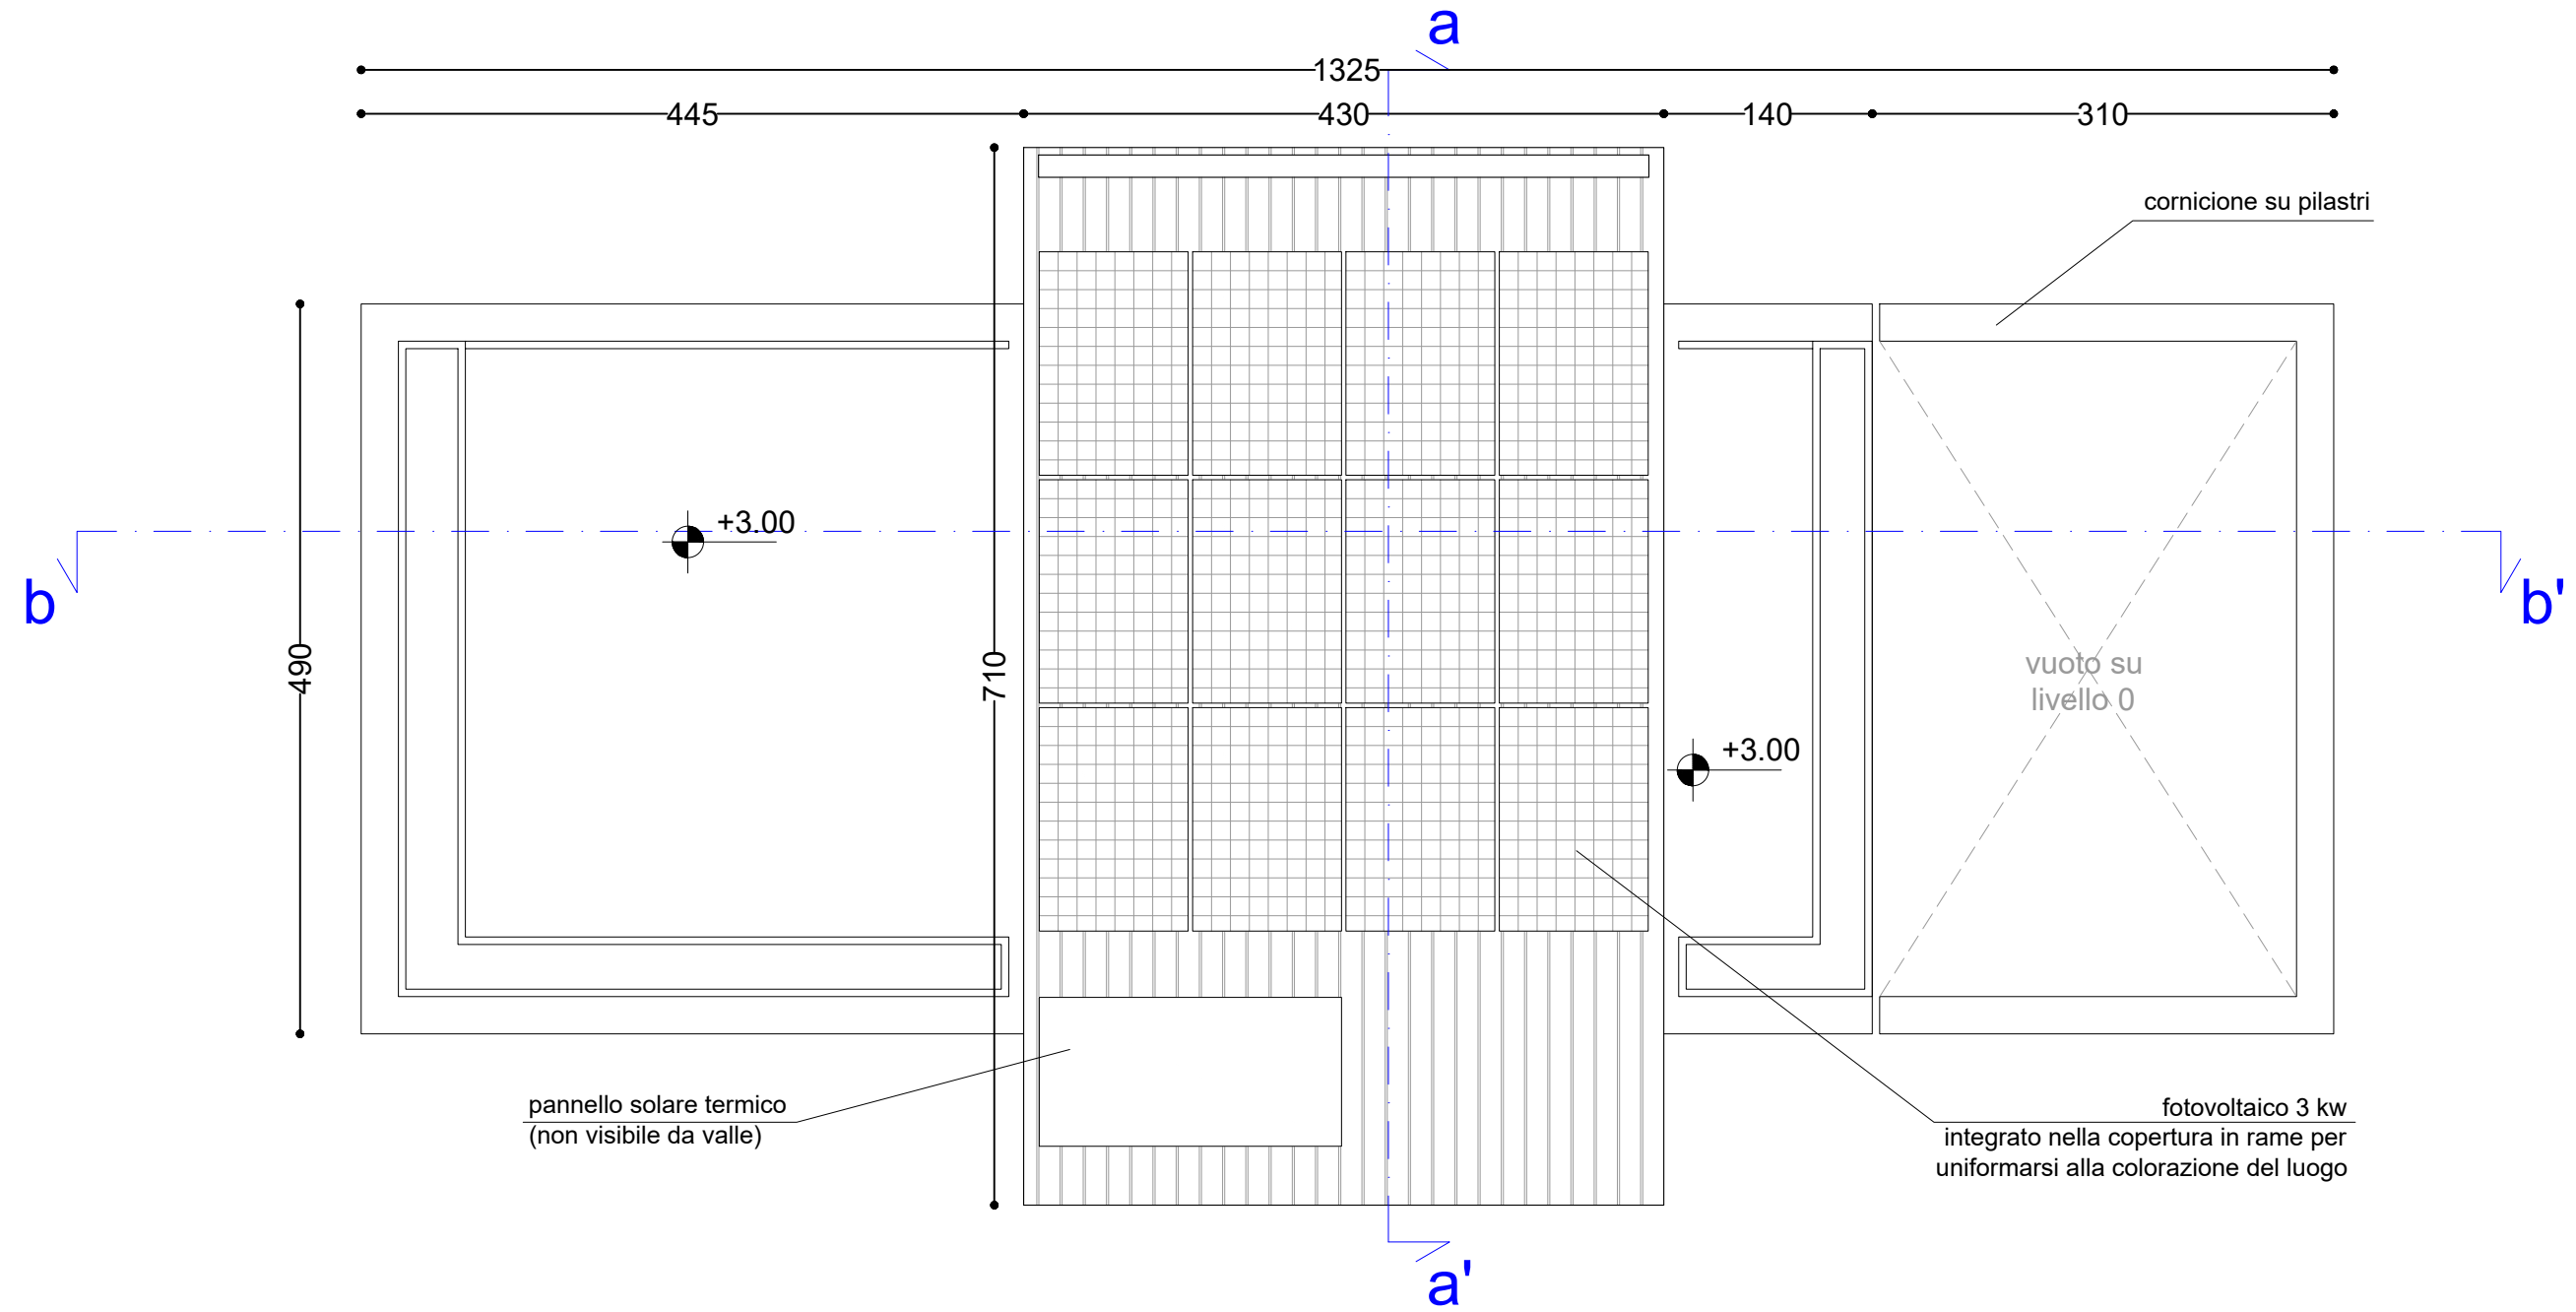

Progetto

Progetto di costruzione di edificio unifamiliare
Loc. La Montata snc, 61048 Sant'Angelo in Vado (PU)

Committente

Sig. Guerra Dario

Collaboratori

Arch.
Iacopo Rosmundi

Data

13/09/2019
Rev.00

Progettista

Michele Mosconi Architetto
Corso Giovanni XXIII n.26, 61026
Piandimeleto PU - 0722.70586