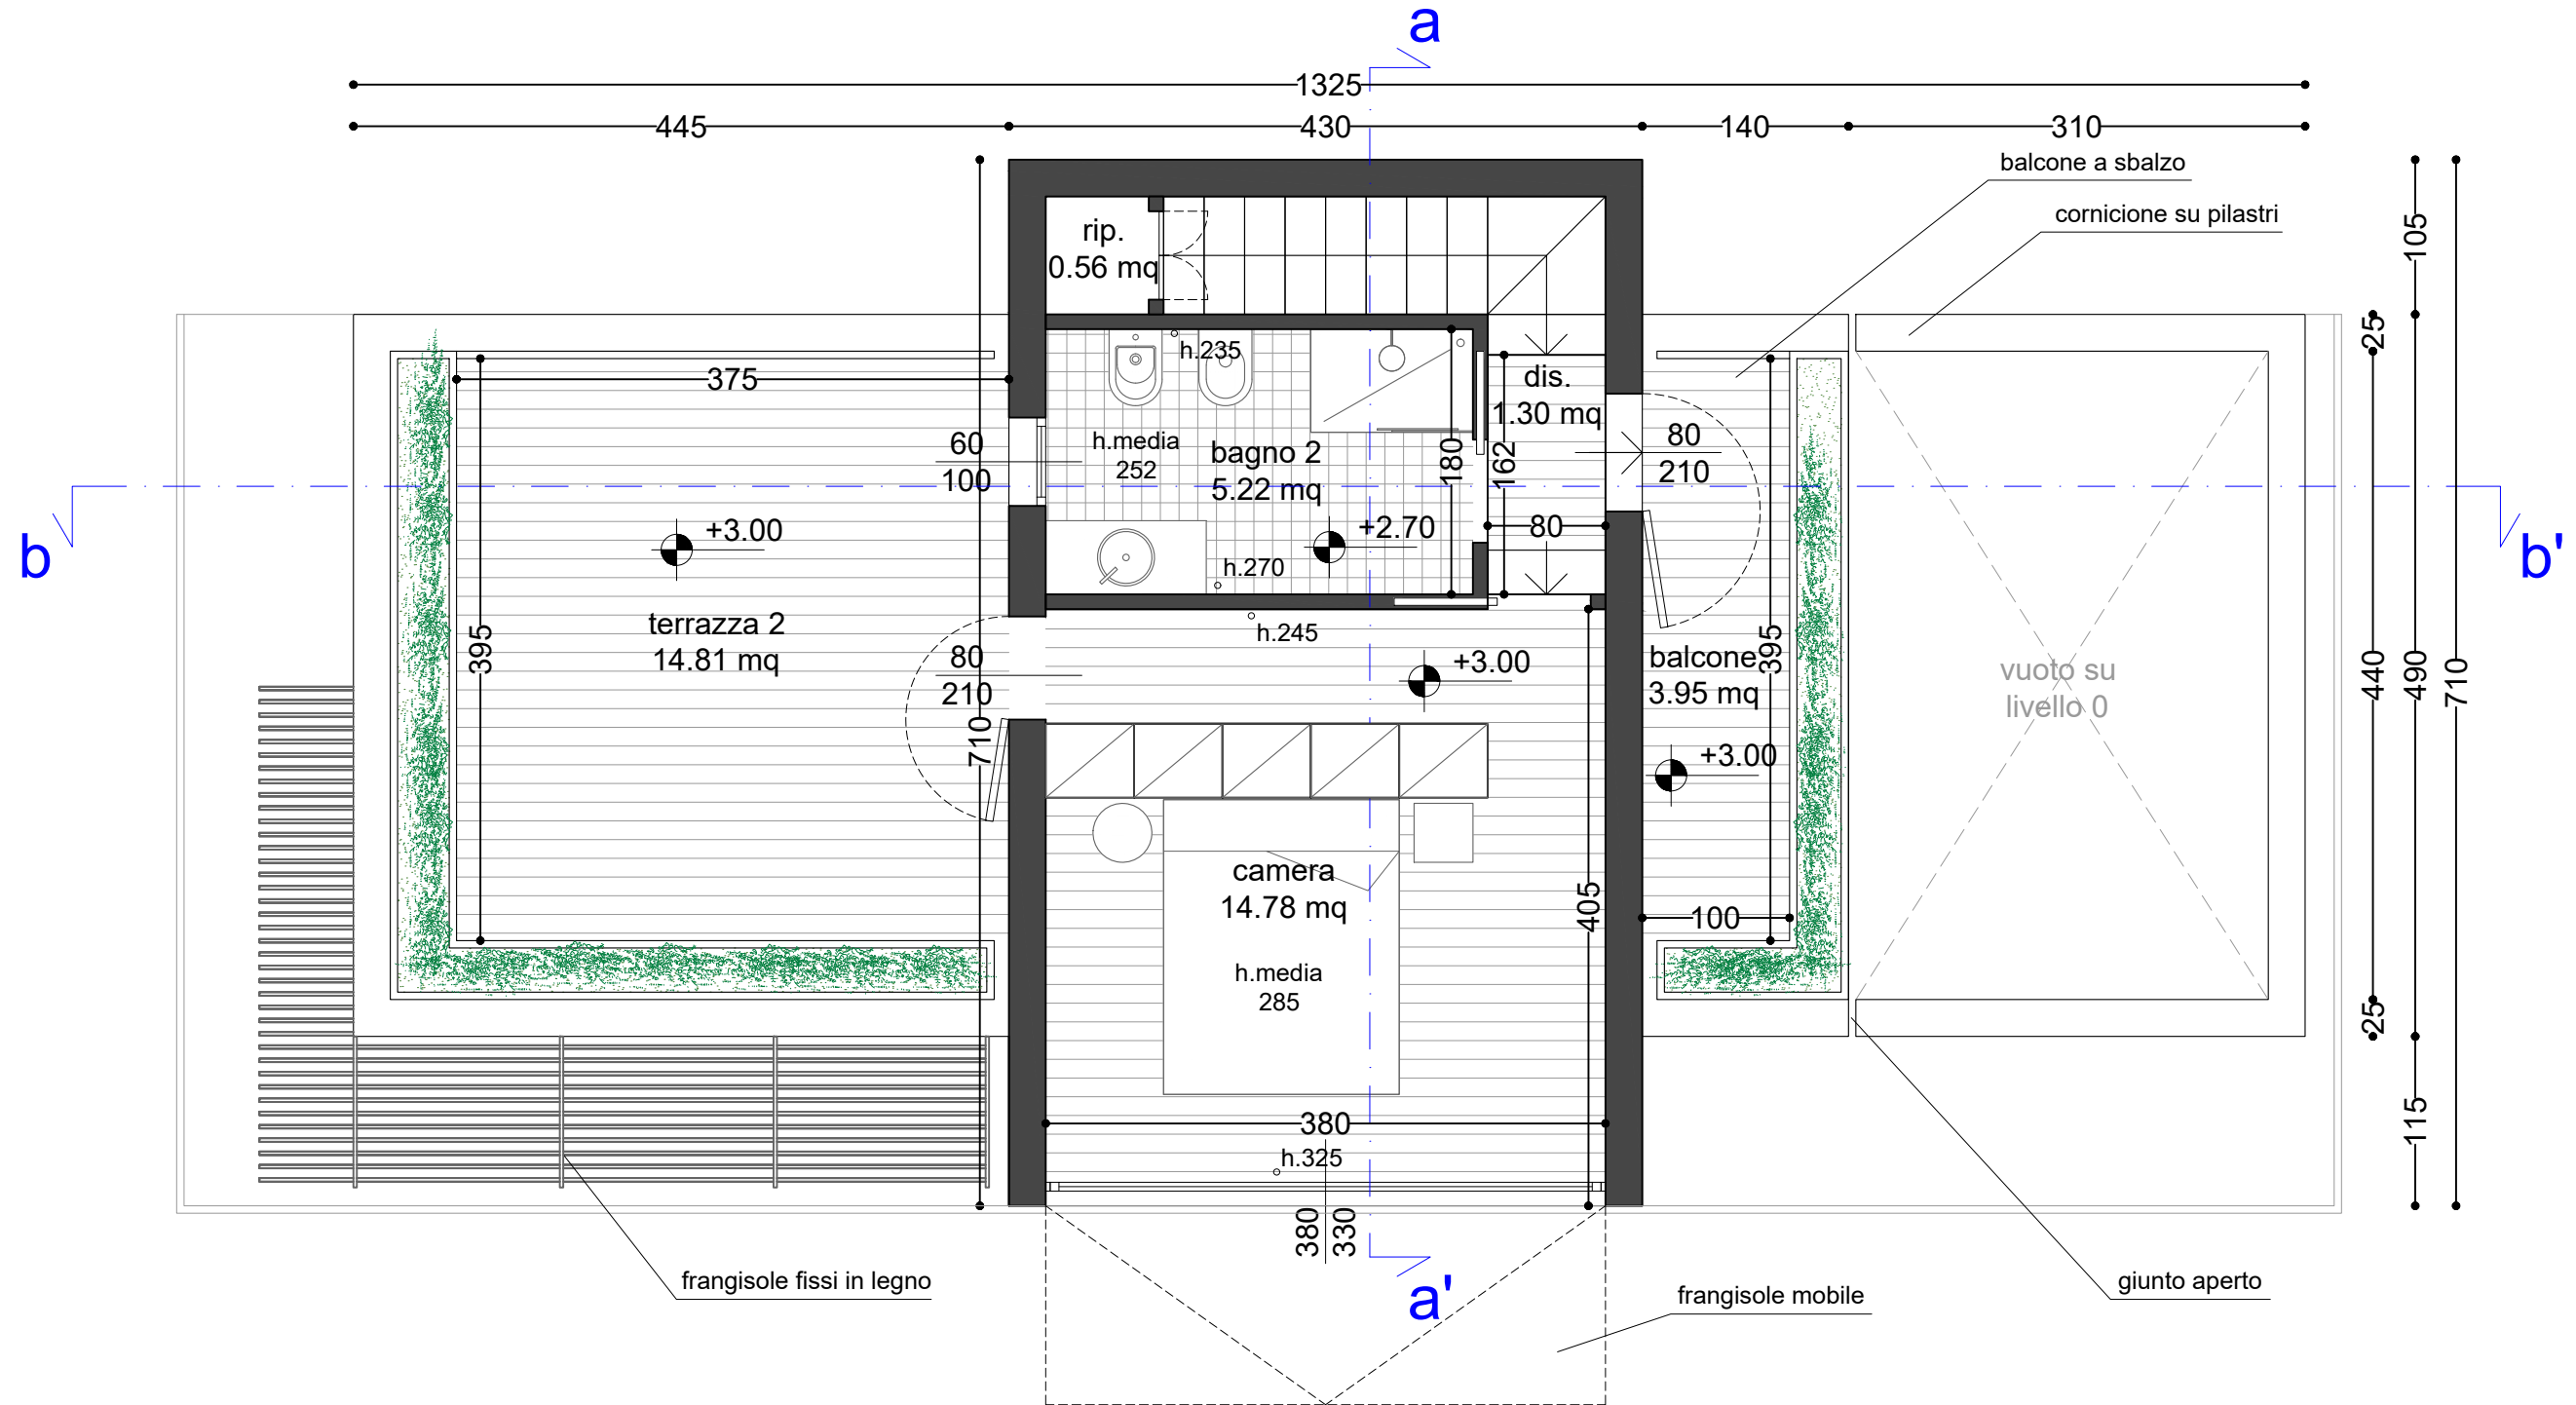

Progetto

Progetto di costruzione di edificio unifamiliare
Loc. La Montata snc, 61048 Sant'Angelo in Vado (PU)

Committente

Sig. Guerra Dario

Collaboratori

Arch.
Iacopo Rosmundi

Data

13/09/2019
Rev.00

Progettista

Michele Mosconi Architetto
Corso Giovanni XXIII n.26, 61026
Piandimeleto PU - 0722.70586