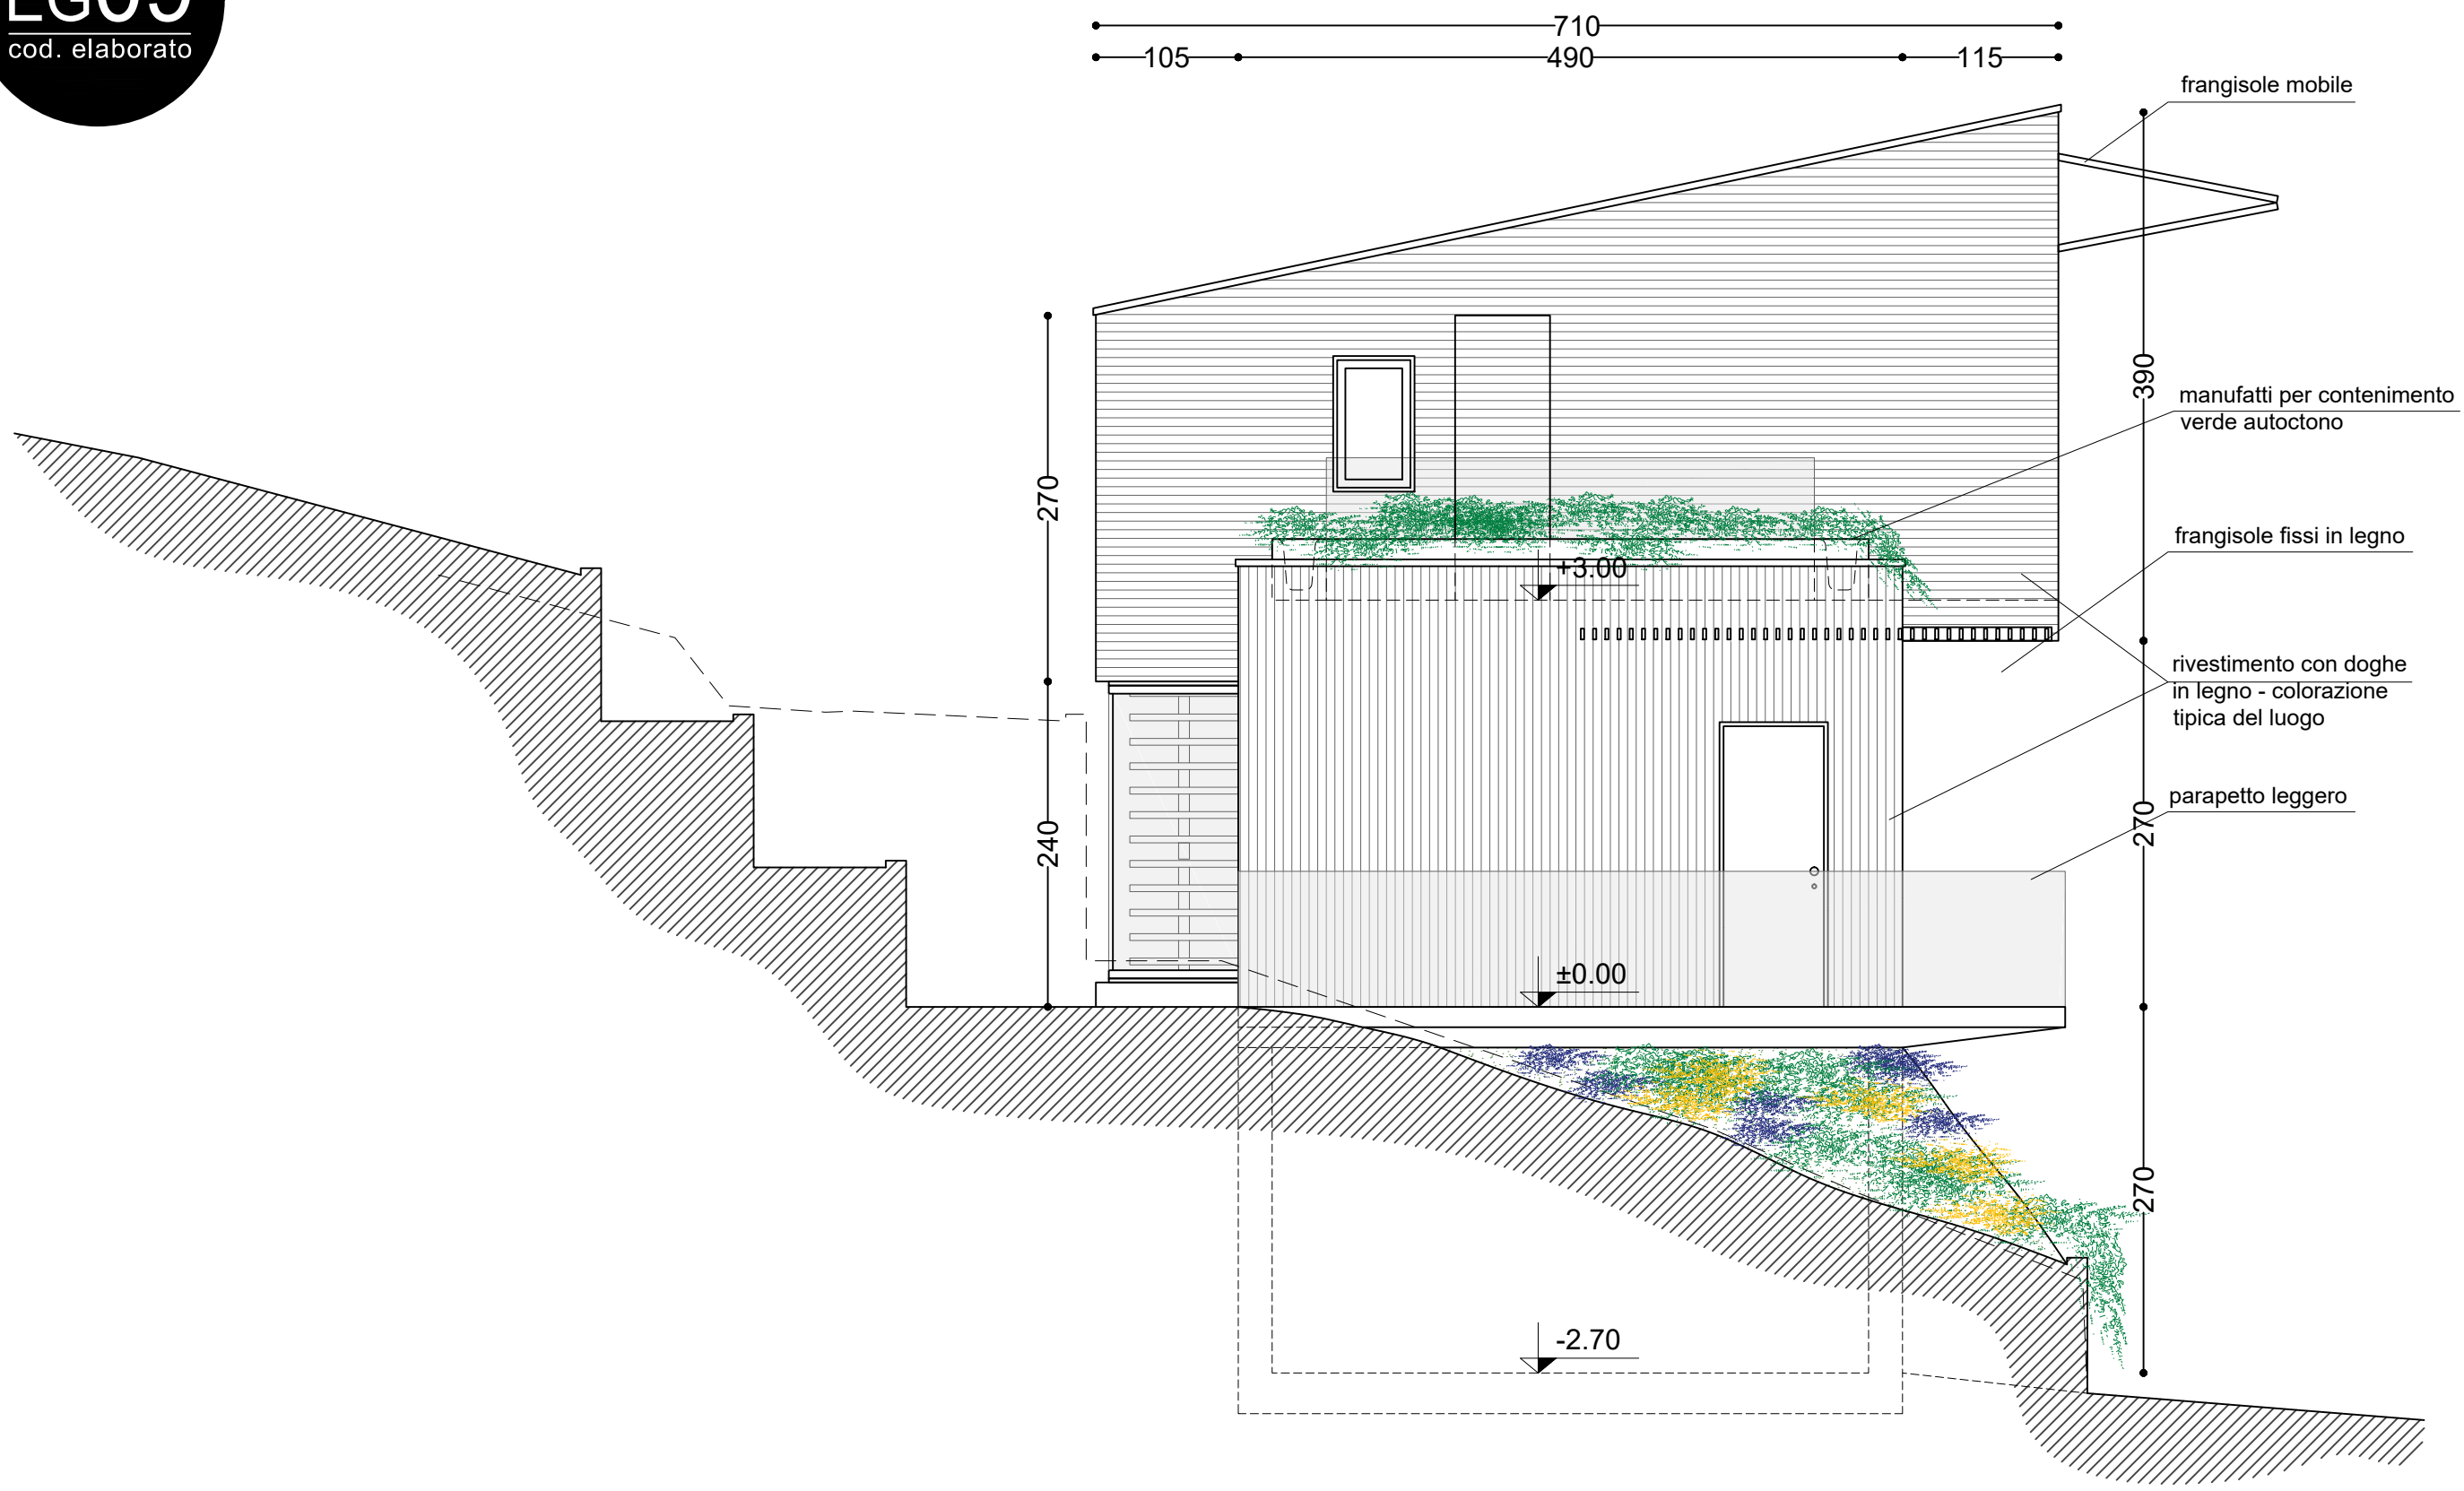

Prospetto Sud - scala 1:50

Progetto

Progetto di costruzione di edificio unifamiliare
Loc. La Montata snc, 61048 Sant'Angelo in Vado (PU)

Committente

Sig. Guerra Dario

Collaboratori

Arch. Iacopo Rosmundi

Data

Progetto

Progetto di costruzione di edificio unifamiliare
Loc. La Montata snc, 61048 Sant'Angelo in Vado (PU)

Committente

Sig. Guerra Dario

Collaboratori

Arch. Iacopo Rosmundi

Data

13/09/2019
Rev.00