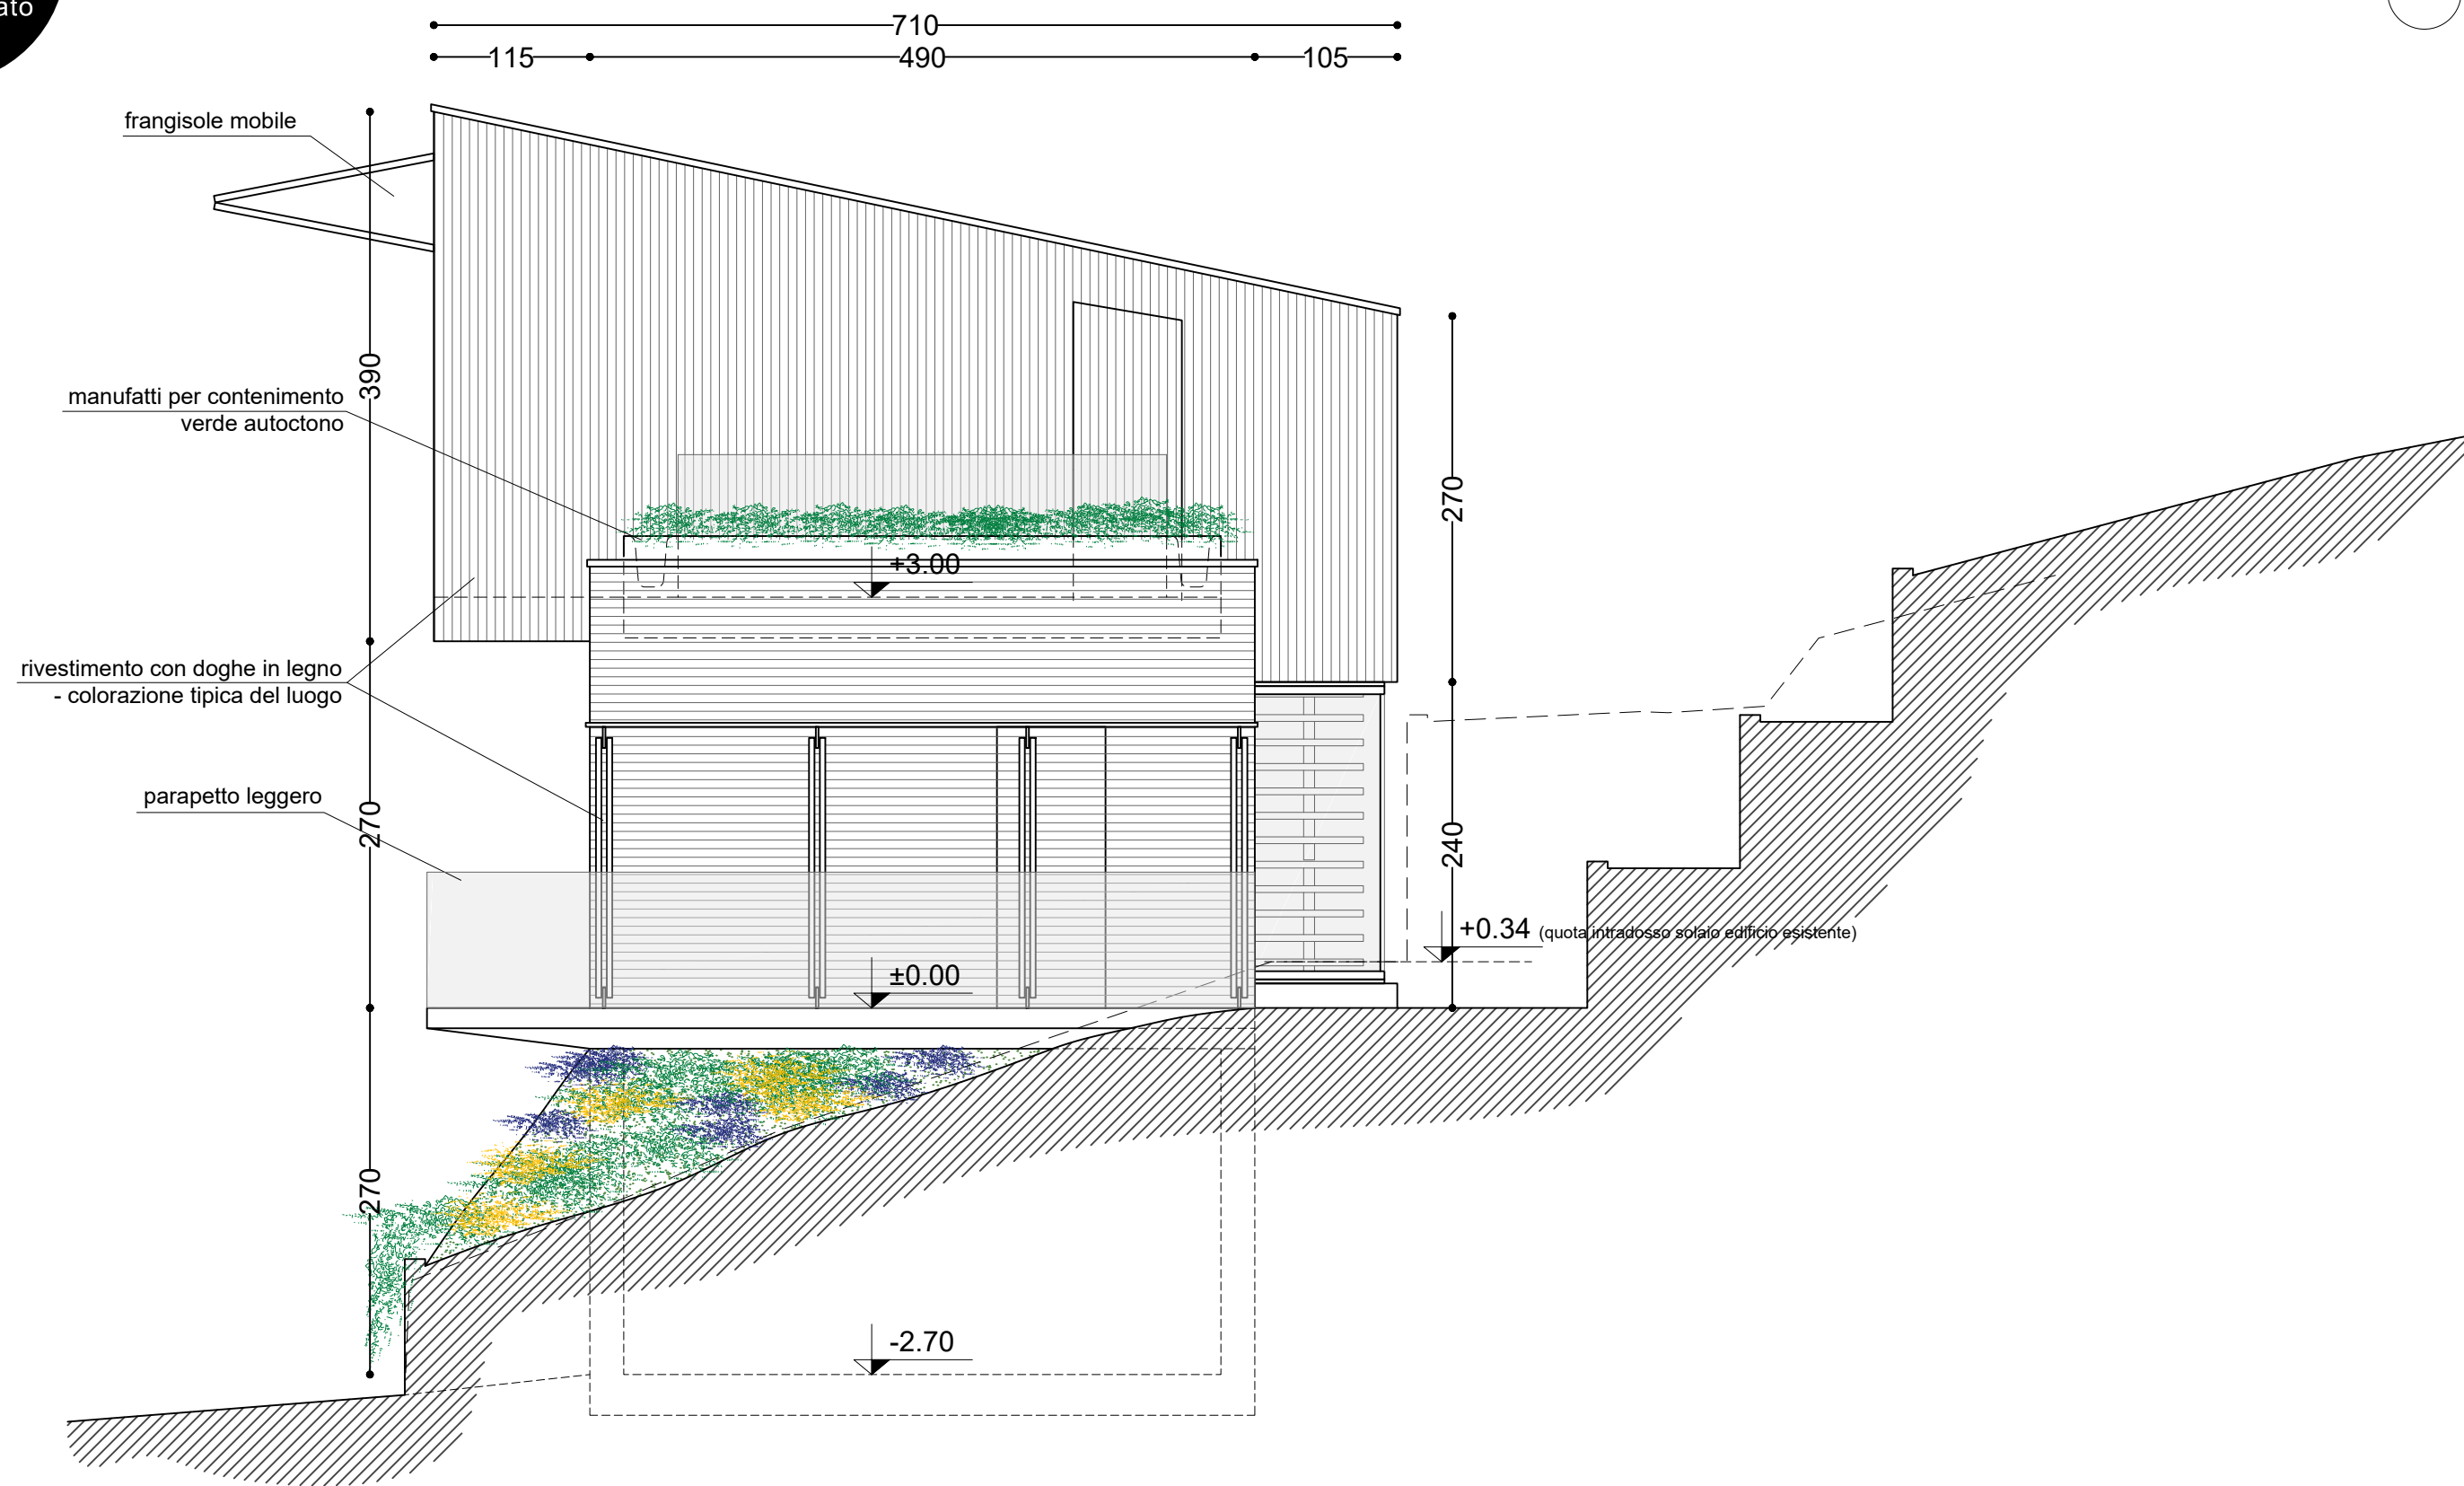

Progetto

Progetto di costruzione di edificio unifamiliare
Loc. La Montata snc, 61048 Sant'Angelo in Vado (PU)

Committente

Sig. Guerra Dario

Collaboratori

Arch.
Iacopo Rosmundi

Data

13/09/2019
Rev.00

Progettista

Michele Mosconi Architetto
Corso Giovanni XXIII n.26, 61026
Piandimeleto PU - 0722.70586