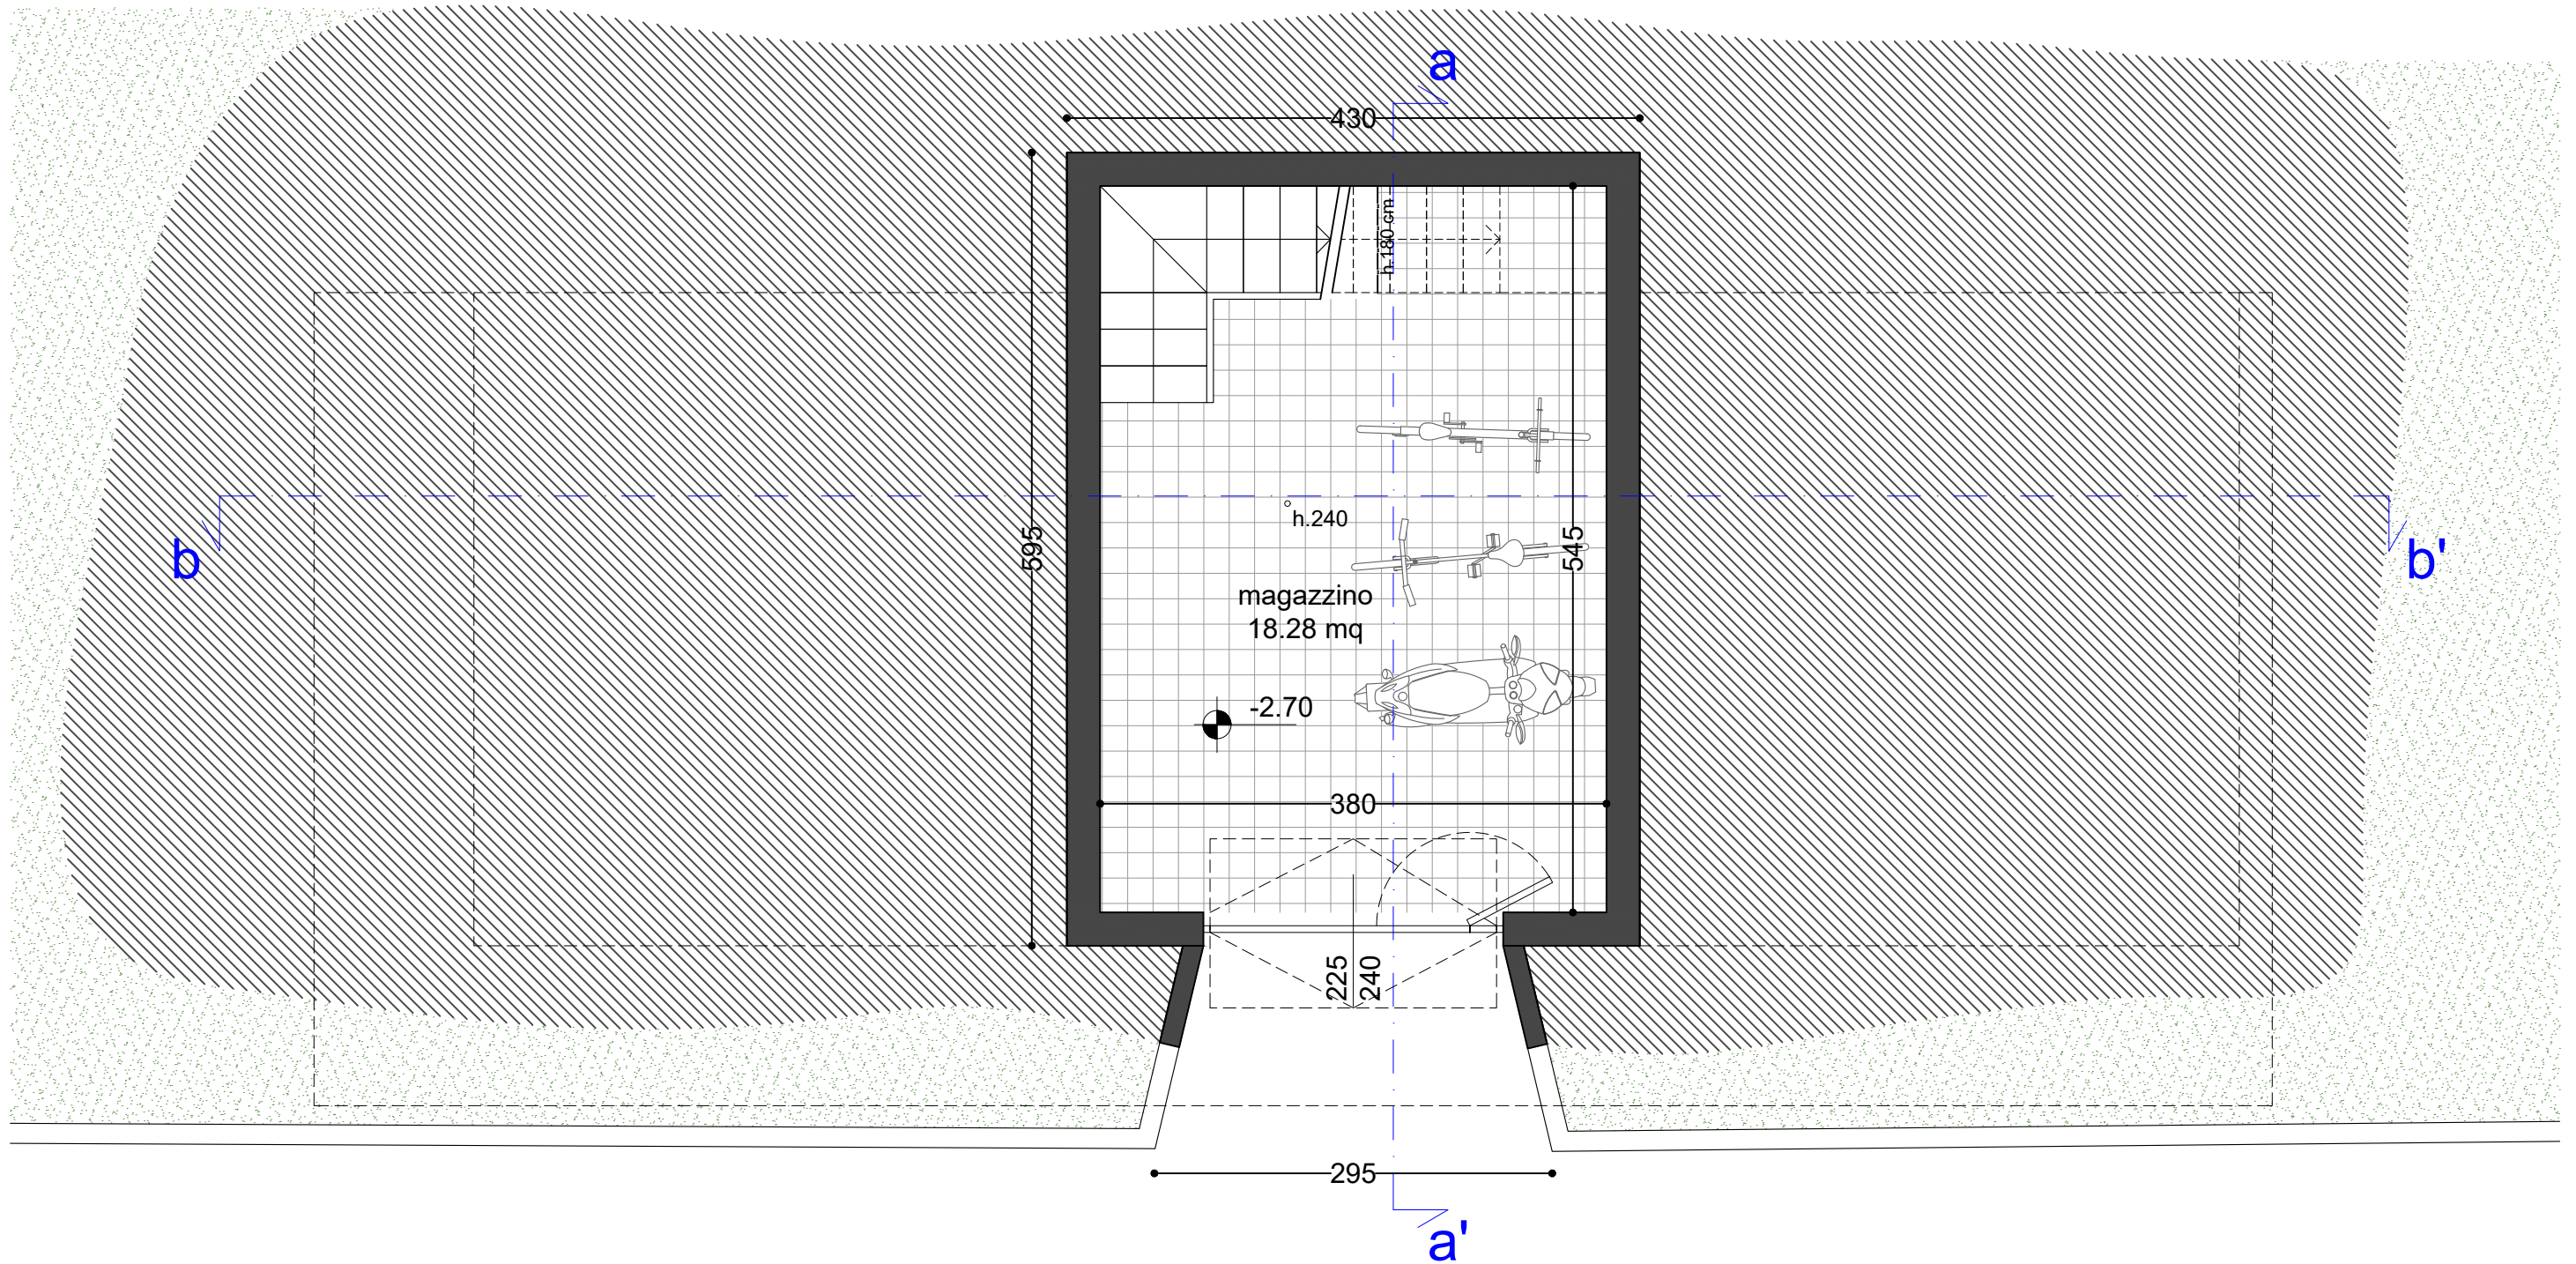

Progetto

Progetto di costruzione di edificio unifamiliare
Loc. La Montata snc, 61048 Sant'Angelo in Vado (PU)

Committente

Sig. Guerra Dario

Collaboratori

Arch.
Iacopo Rosmundi

Data

13/09/2019
Rev.00