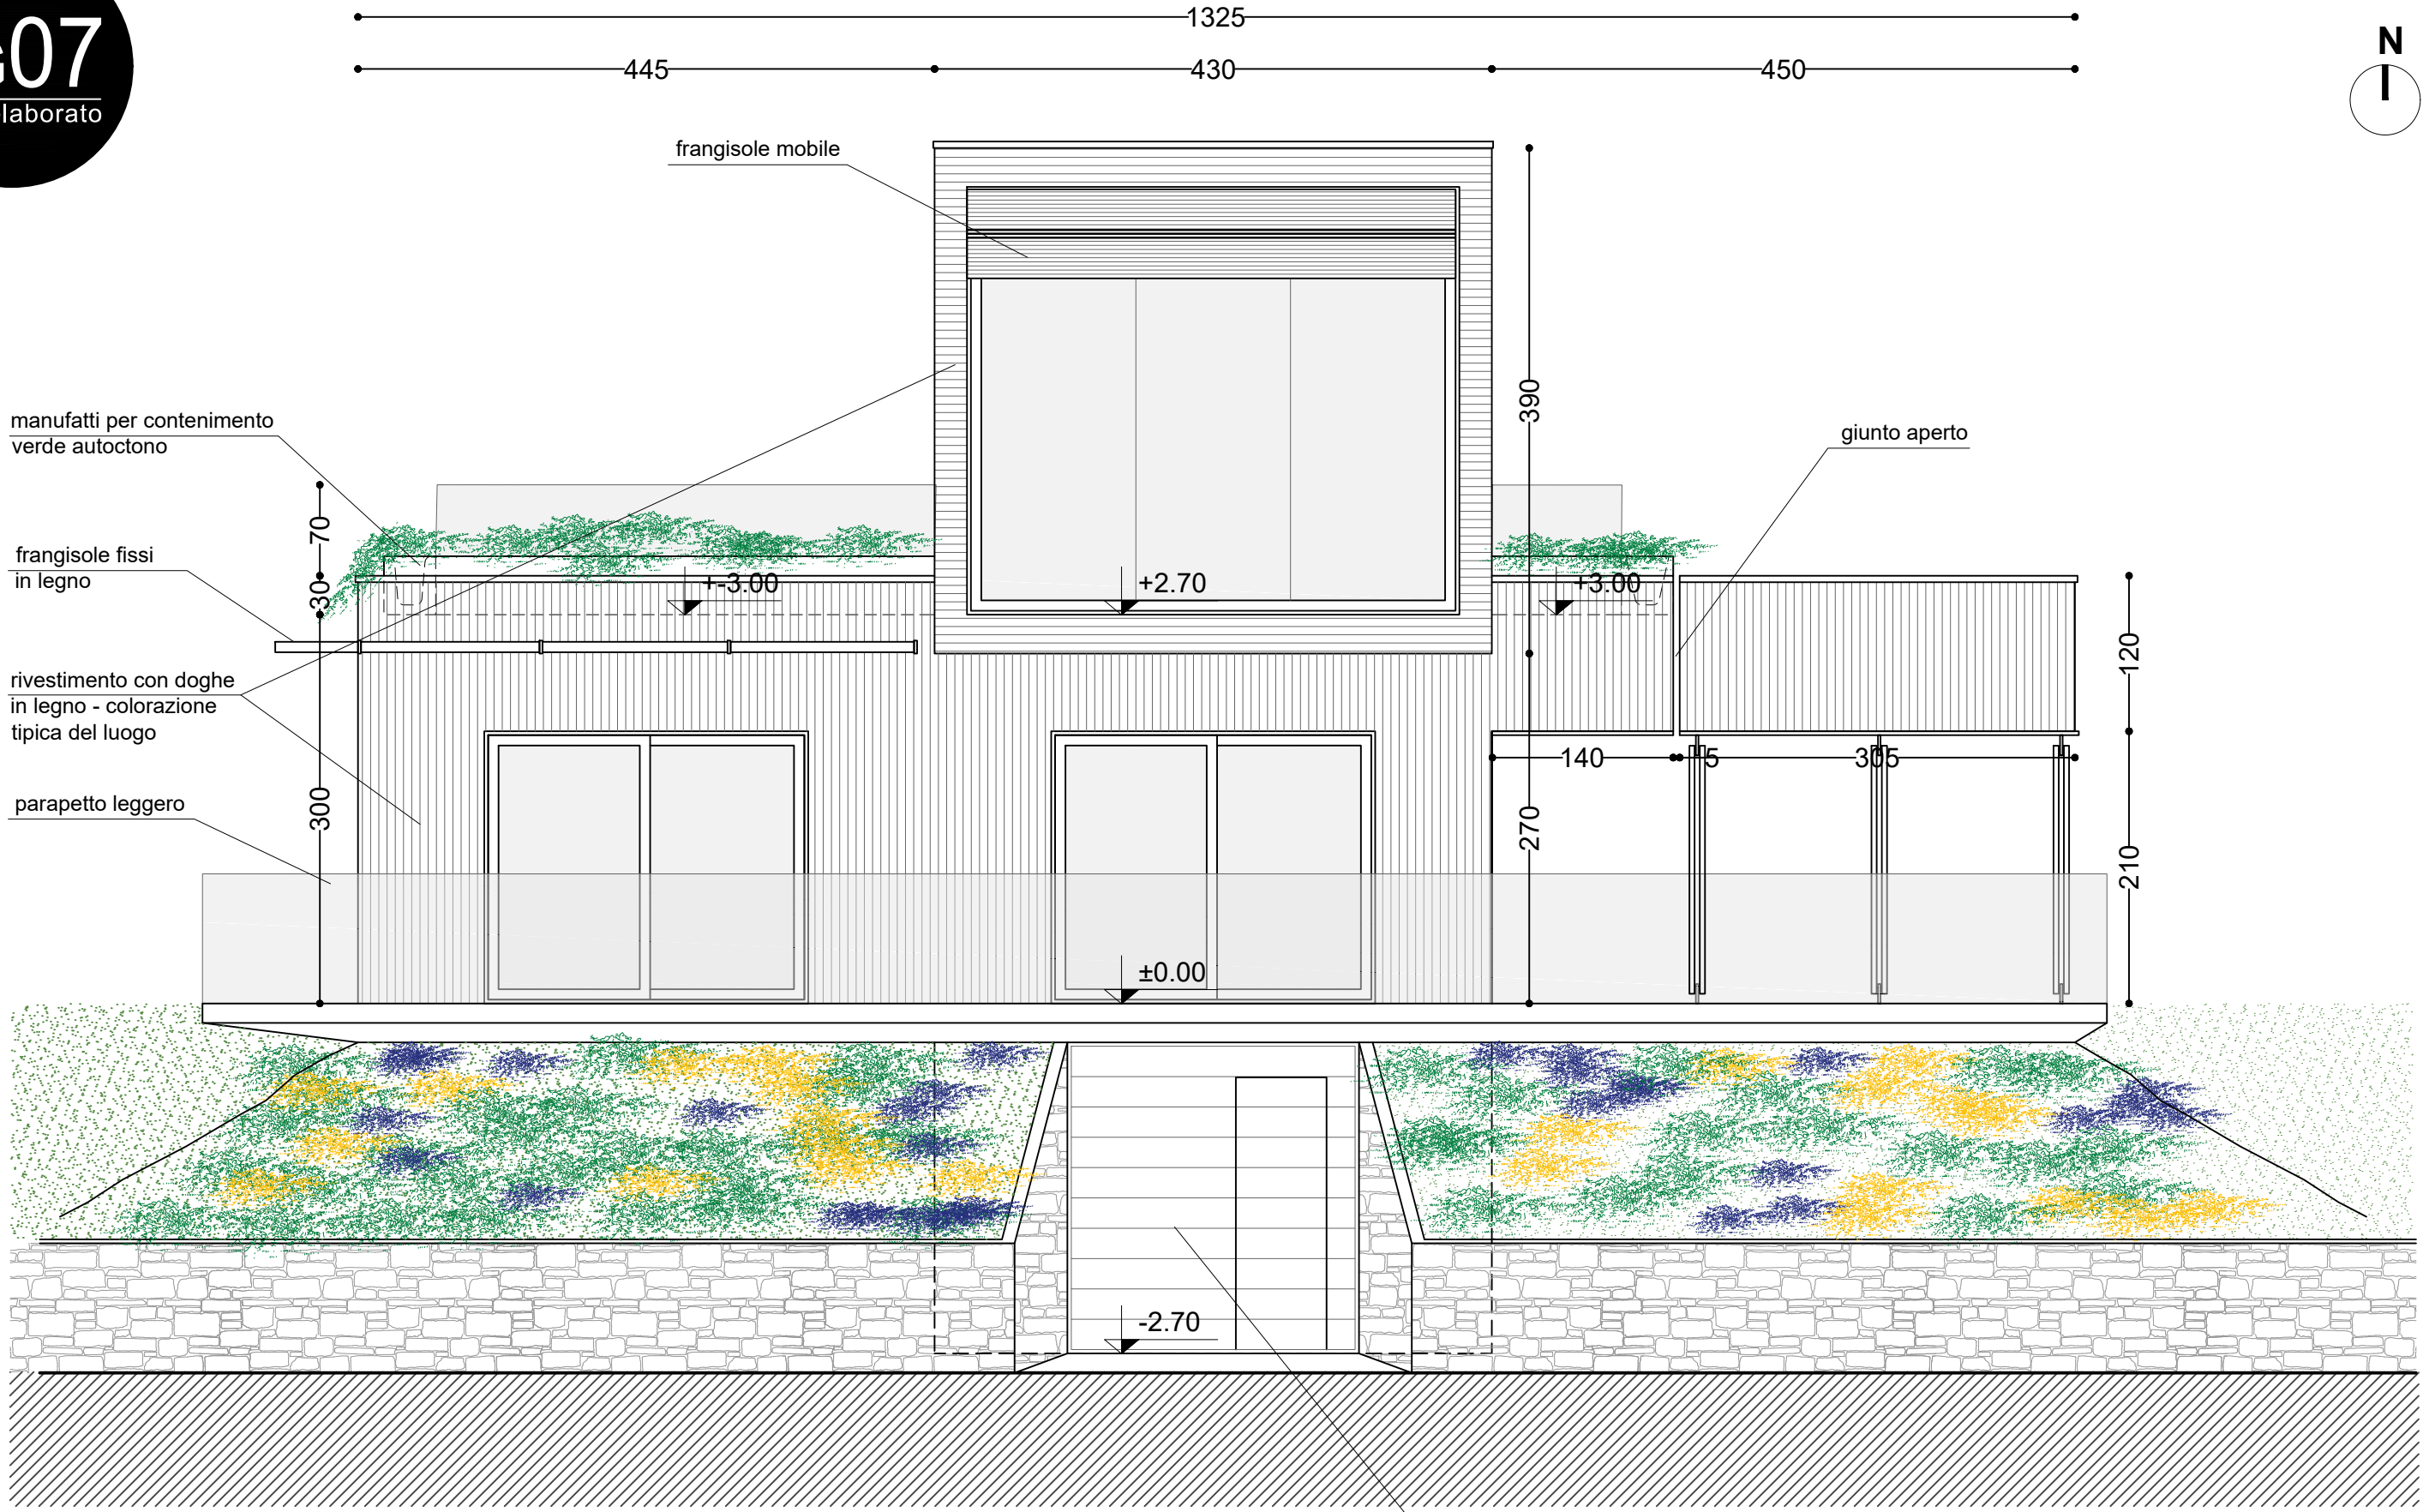

Prospetto Sud - scala 1:50

Progetto

Progetto di costruzione di edificio unifamiliare
Loc. La Montata snc, 61048 Sant'Angelo in Vado (PU)

Committente

Sig. Guerra Dario

Collaboratori

Arch. Iacopo Rosmundi

Data