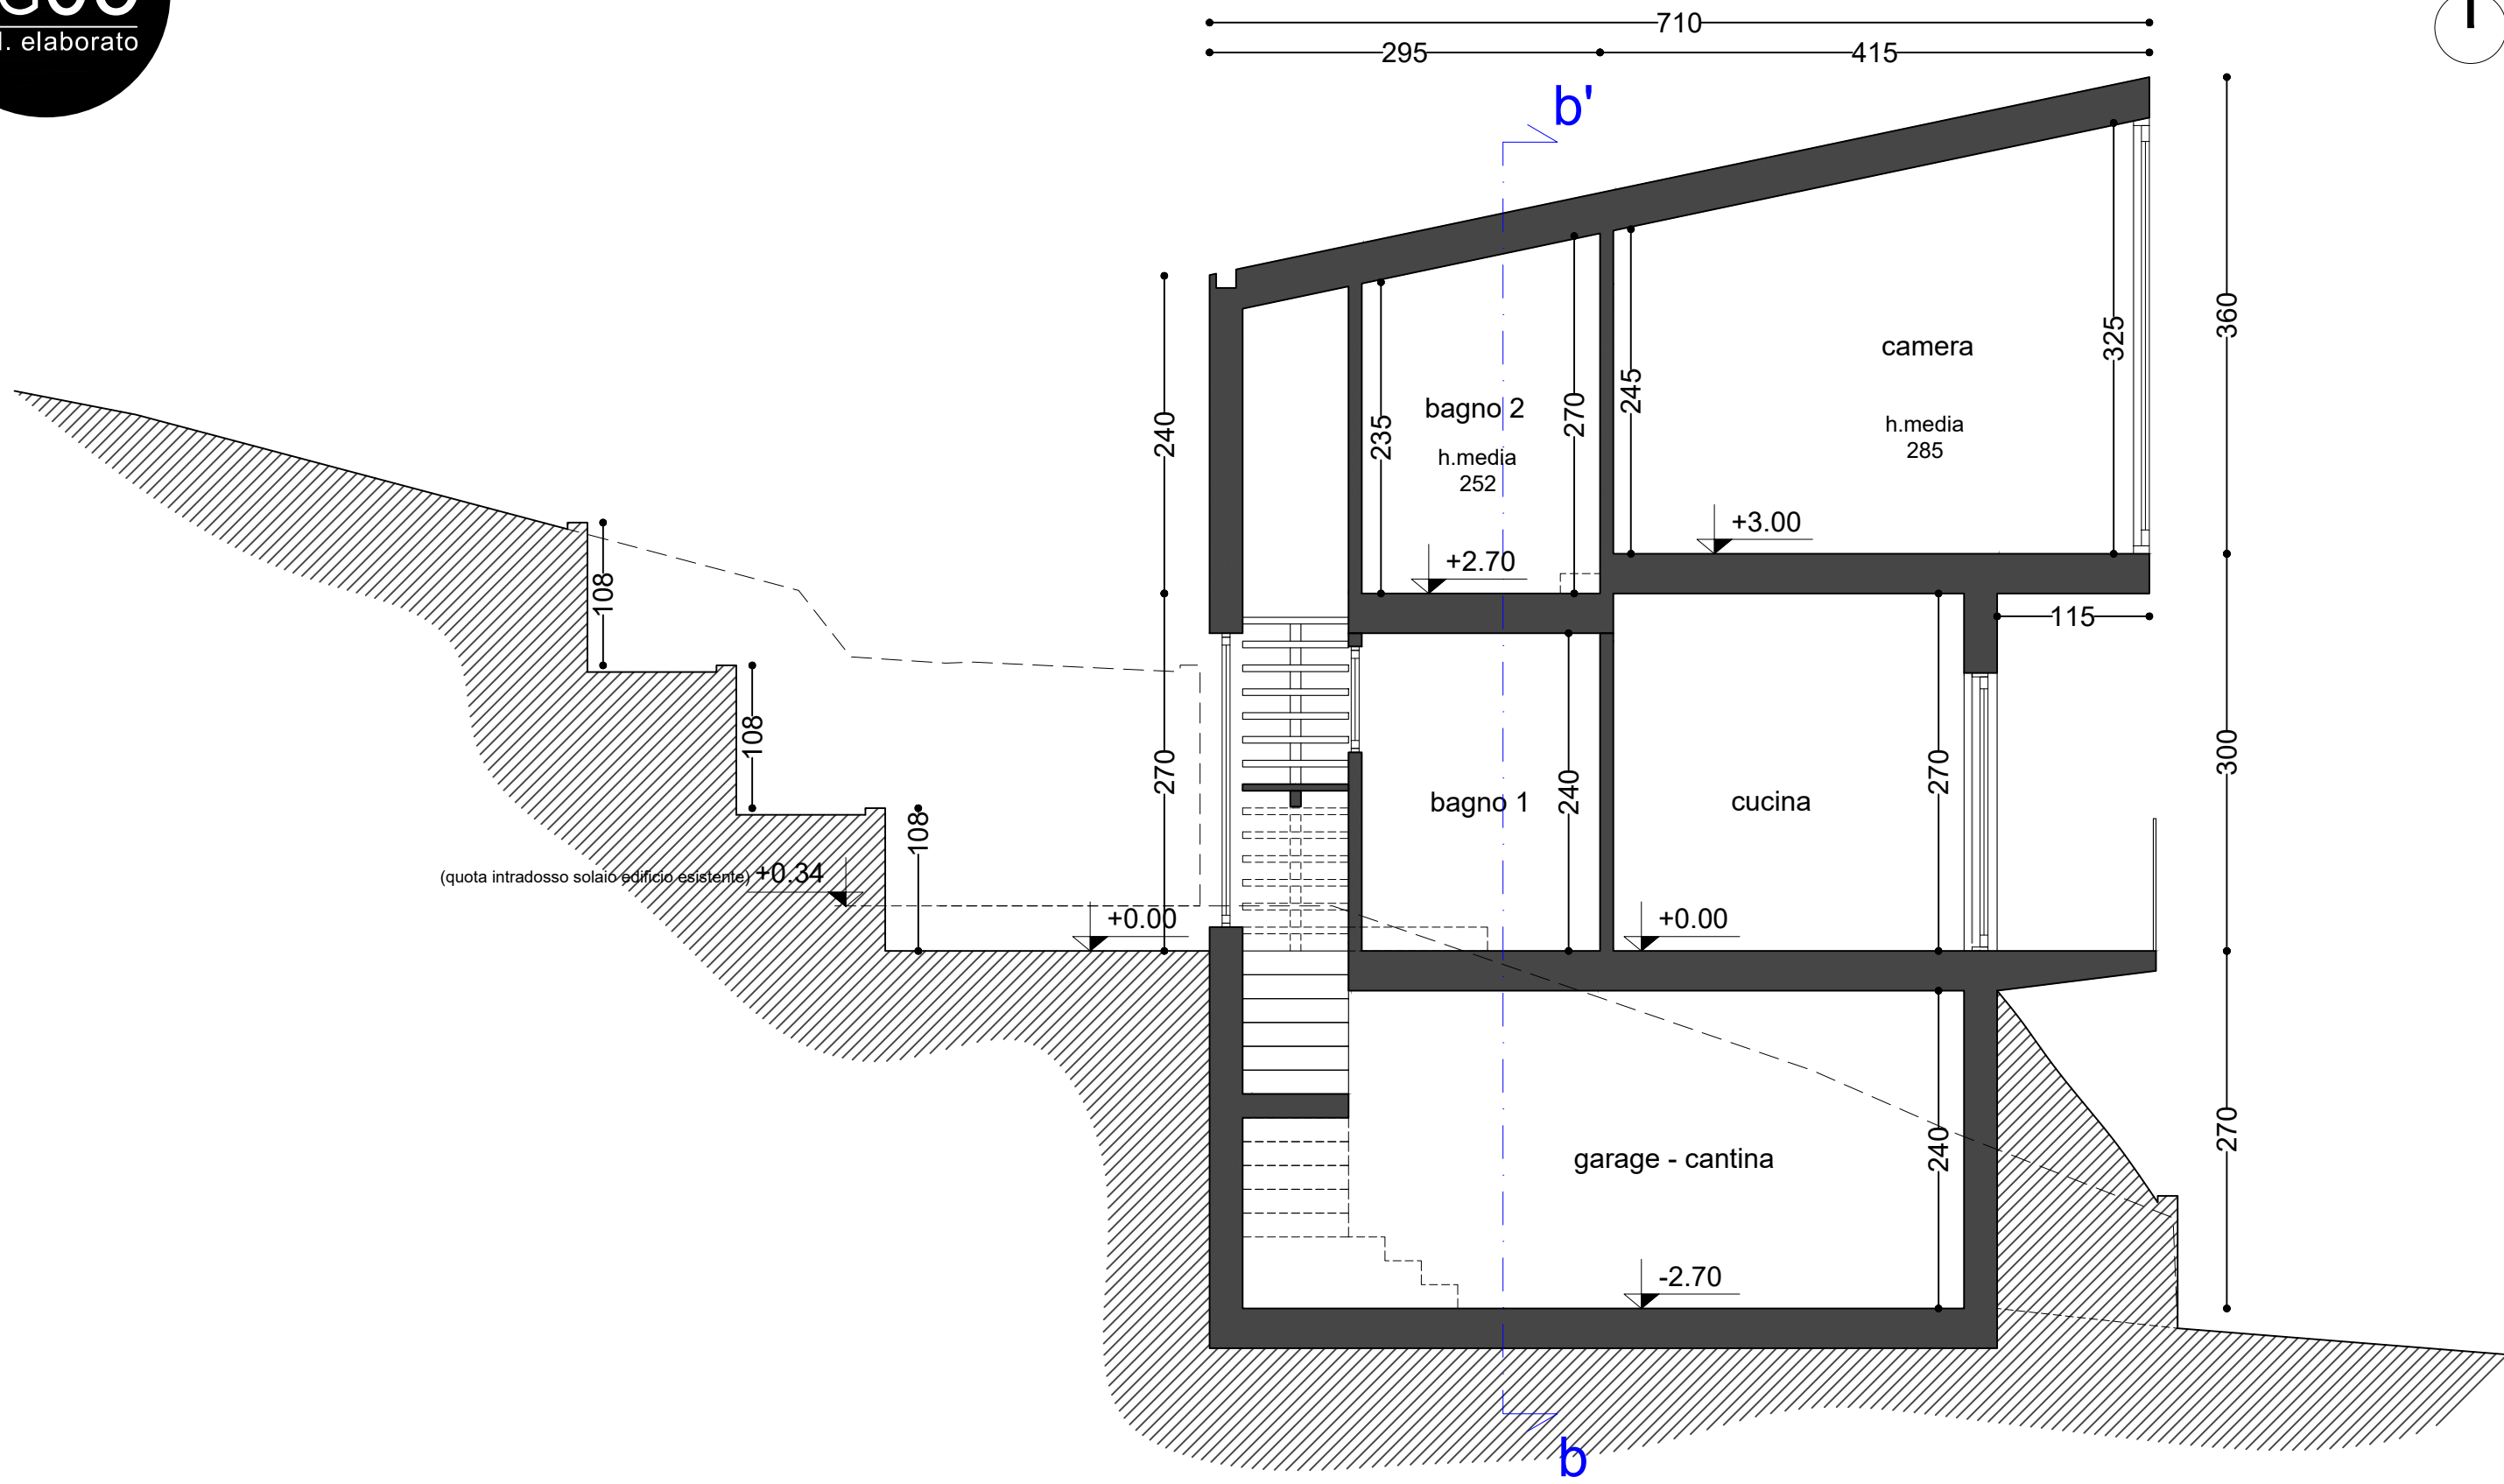

Progetto

Progetto di costruzione di edificio unifamiliare
Loc. La Montata snc, 61048 Sant'Angelo in Vado (PU)

Committente

Sig. Guerra Dario

Collaboratori

Arch. Iacopo Rosmundi

Data

13/09/2019
Rev.00

Progettista

Michele Mosconi Architetto
Corso Giovanni XXIII n.26, 61026
Piandimeleto PU - 0722.70586