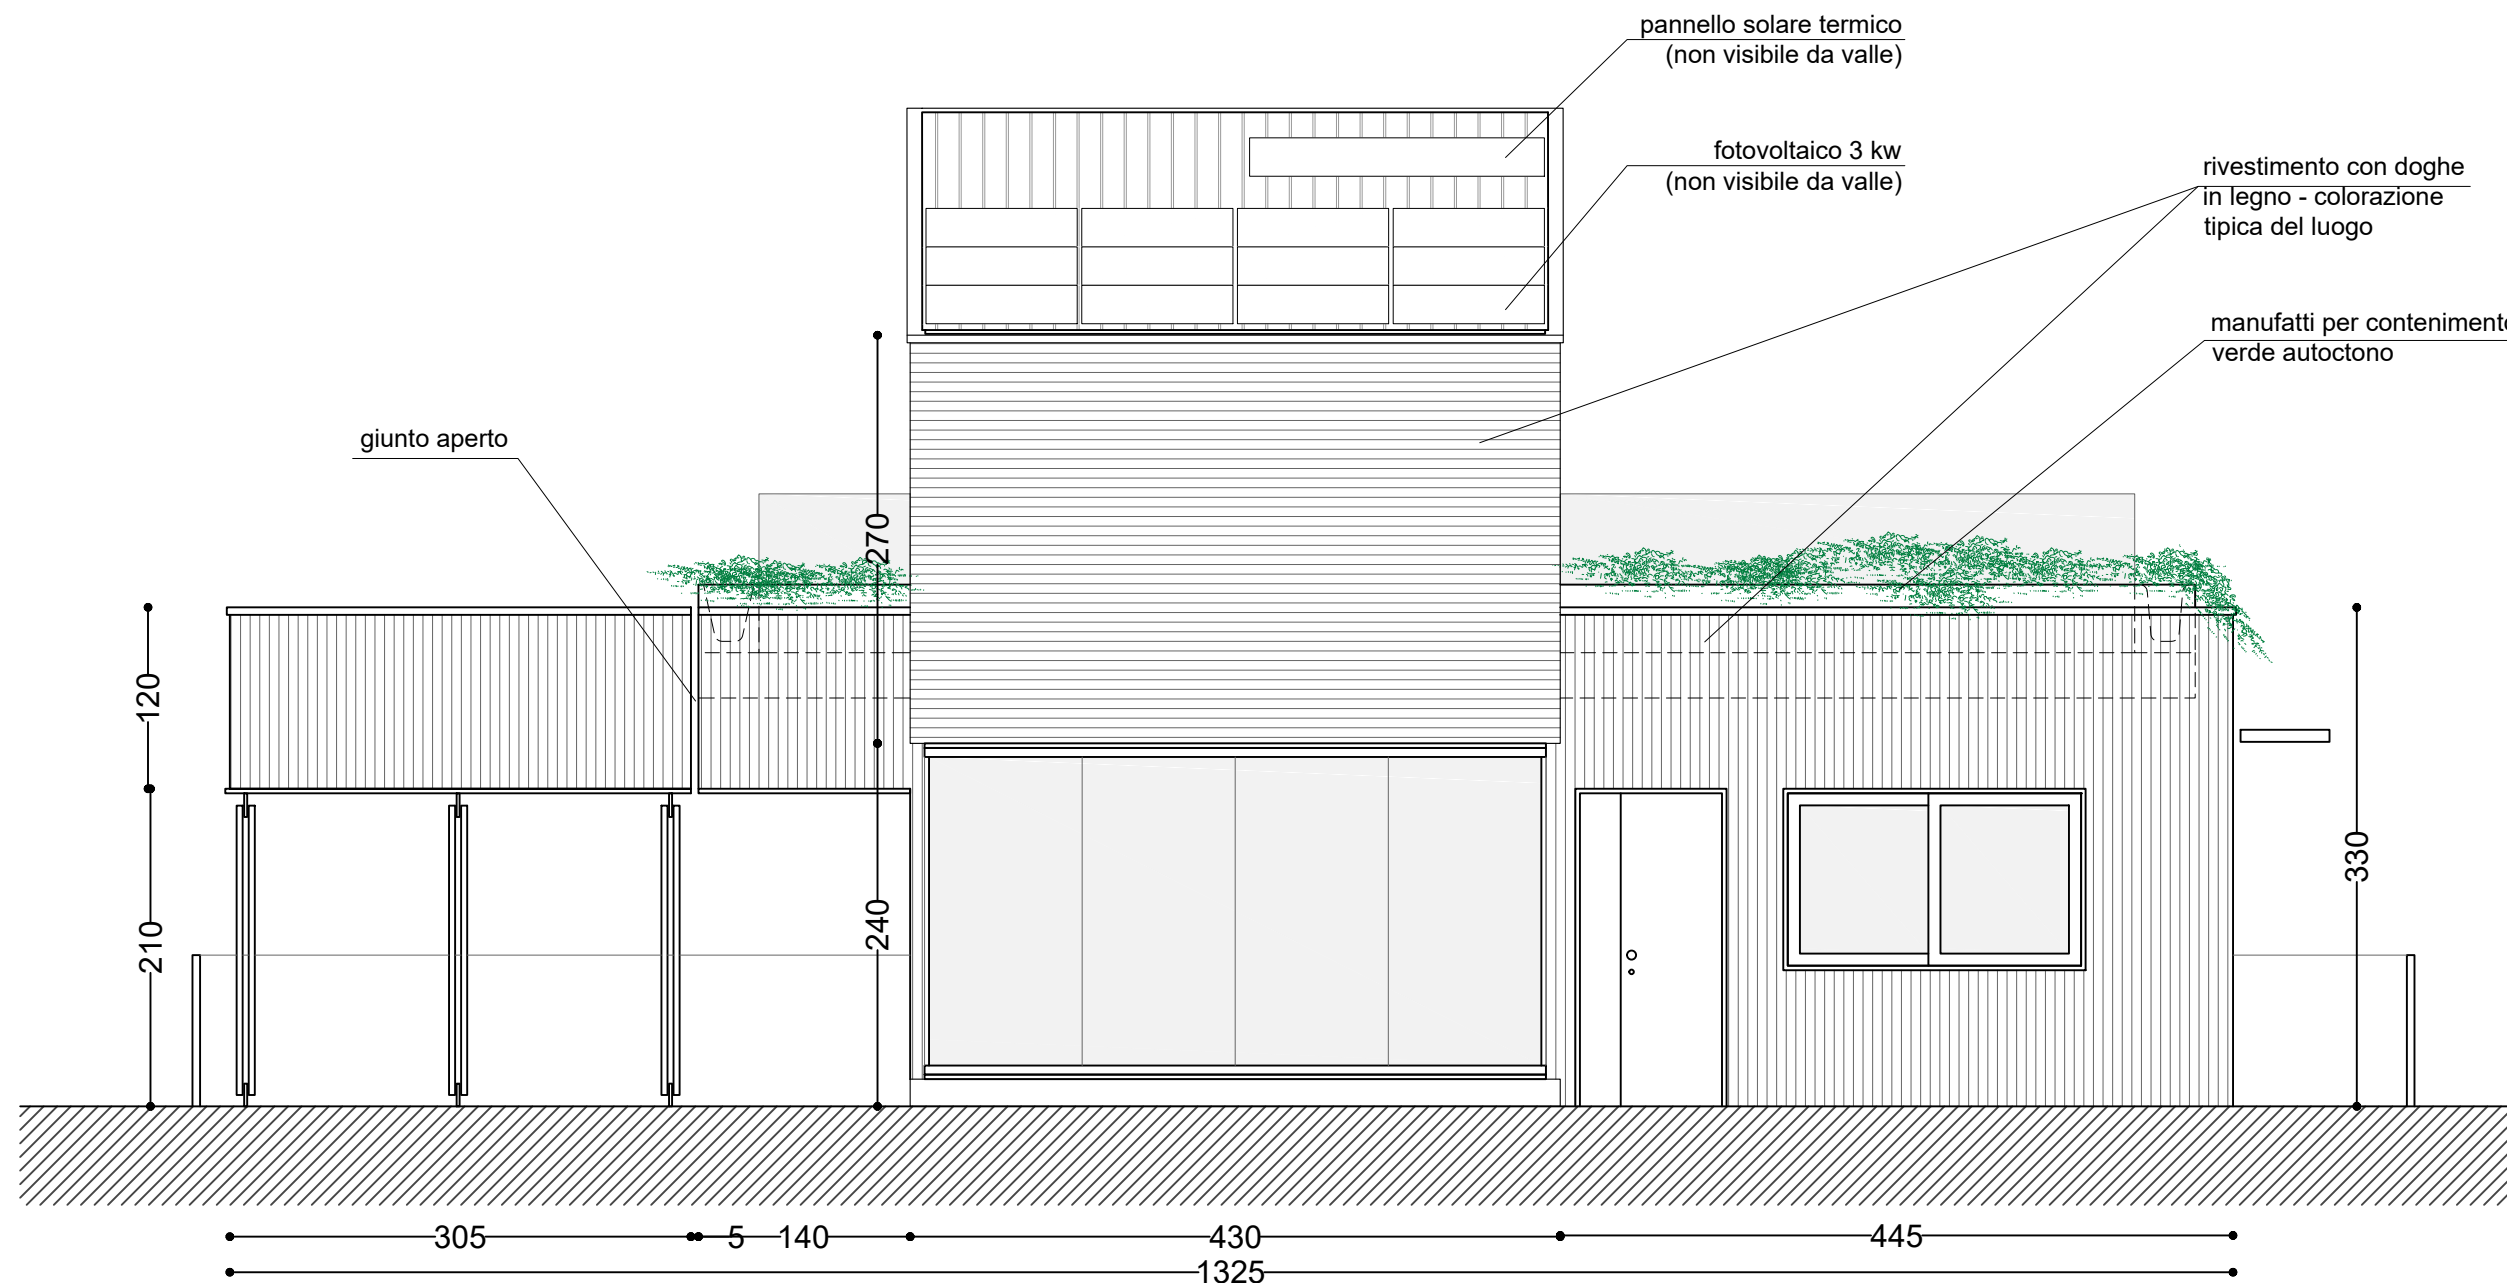

Progetto

Progetto di costruzione di edificio unifamiliare
Loc. La Montata snc, 61048 Sant'Angelo in Vado (PU)

Committente

Sig. Guerra Dario

Collaboratori

Arch.
Iacopo Rosmundi

Data

13/09/2019
Rev.00

Progettista

Michele Mosconi Architetto
Corso Giovanni XXIII n.26, 61026
Piandimeleto PU - 0722.70586