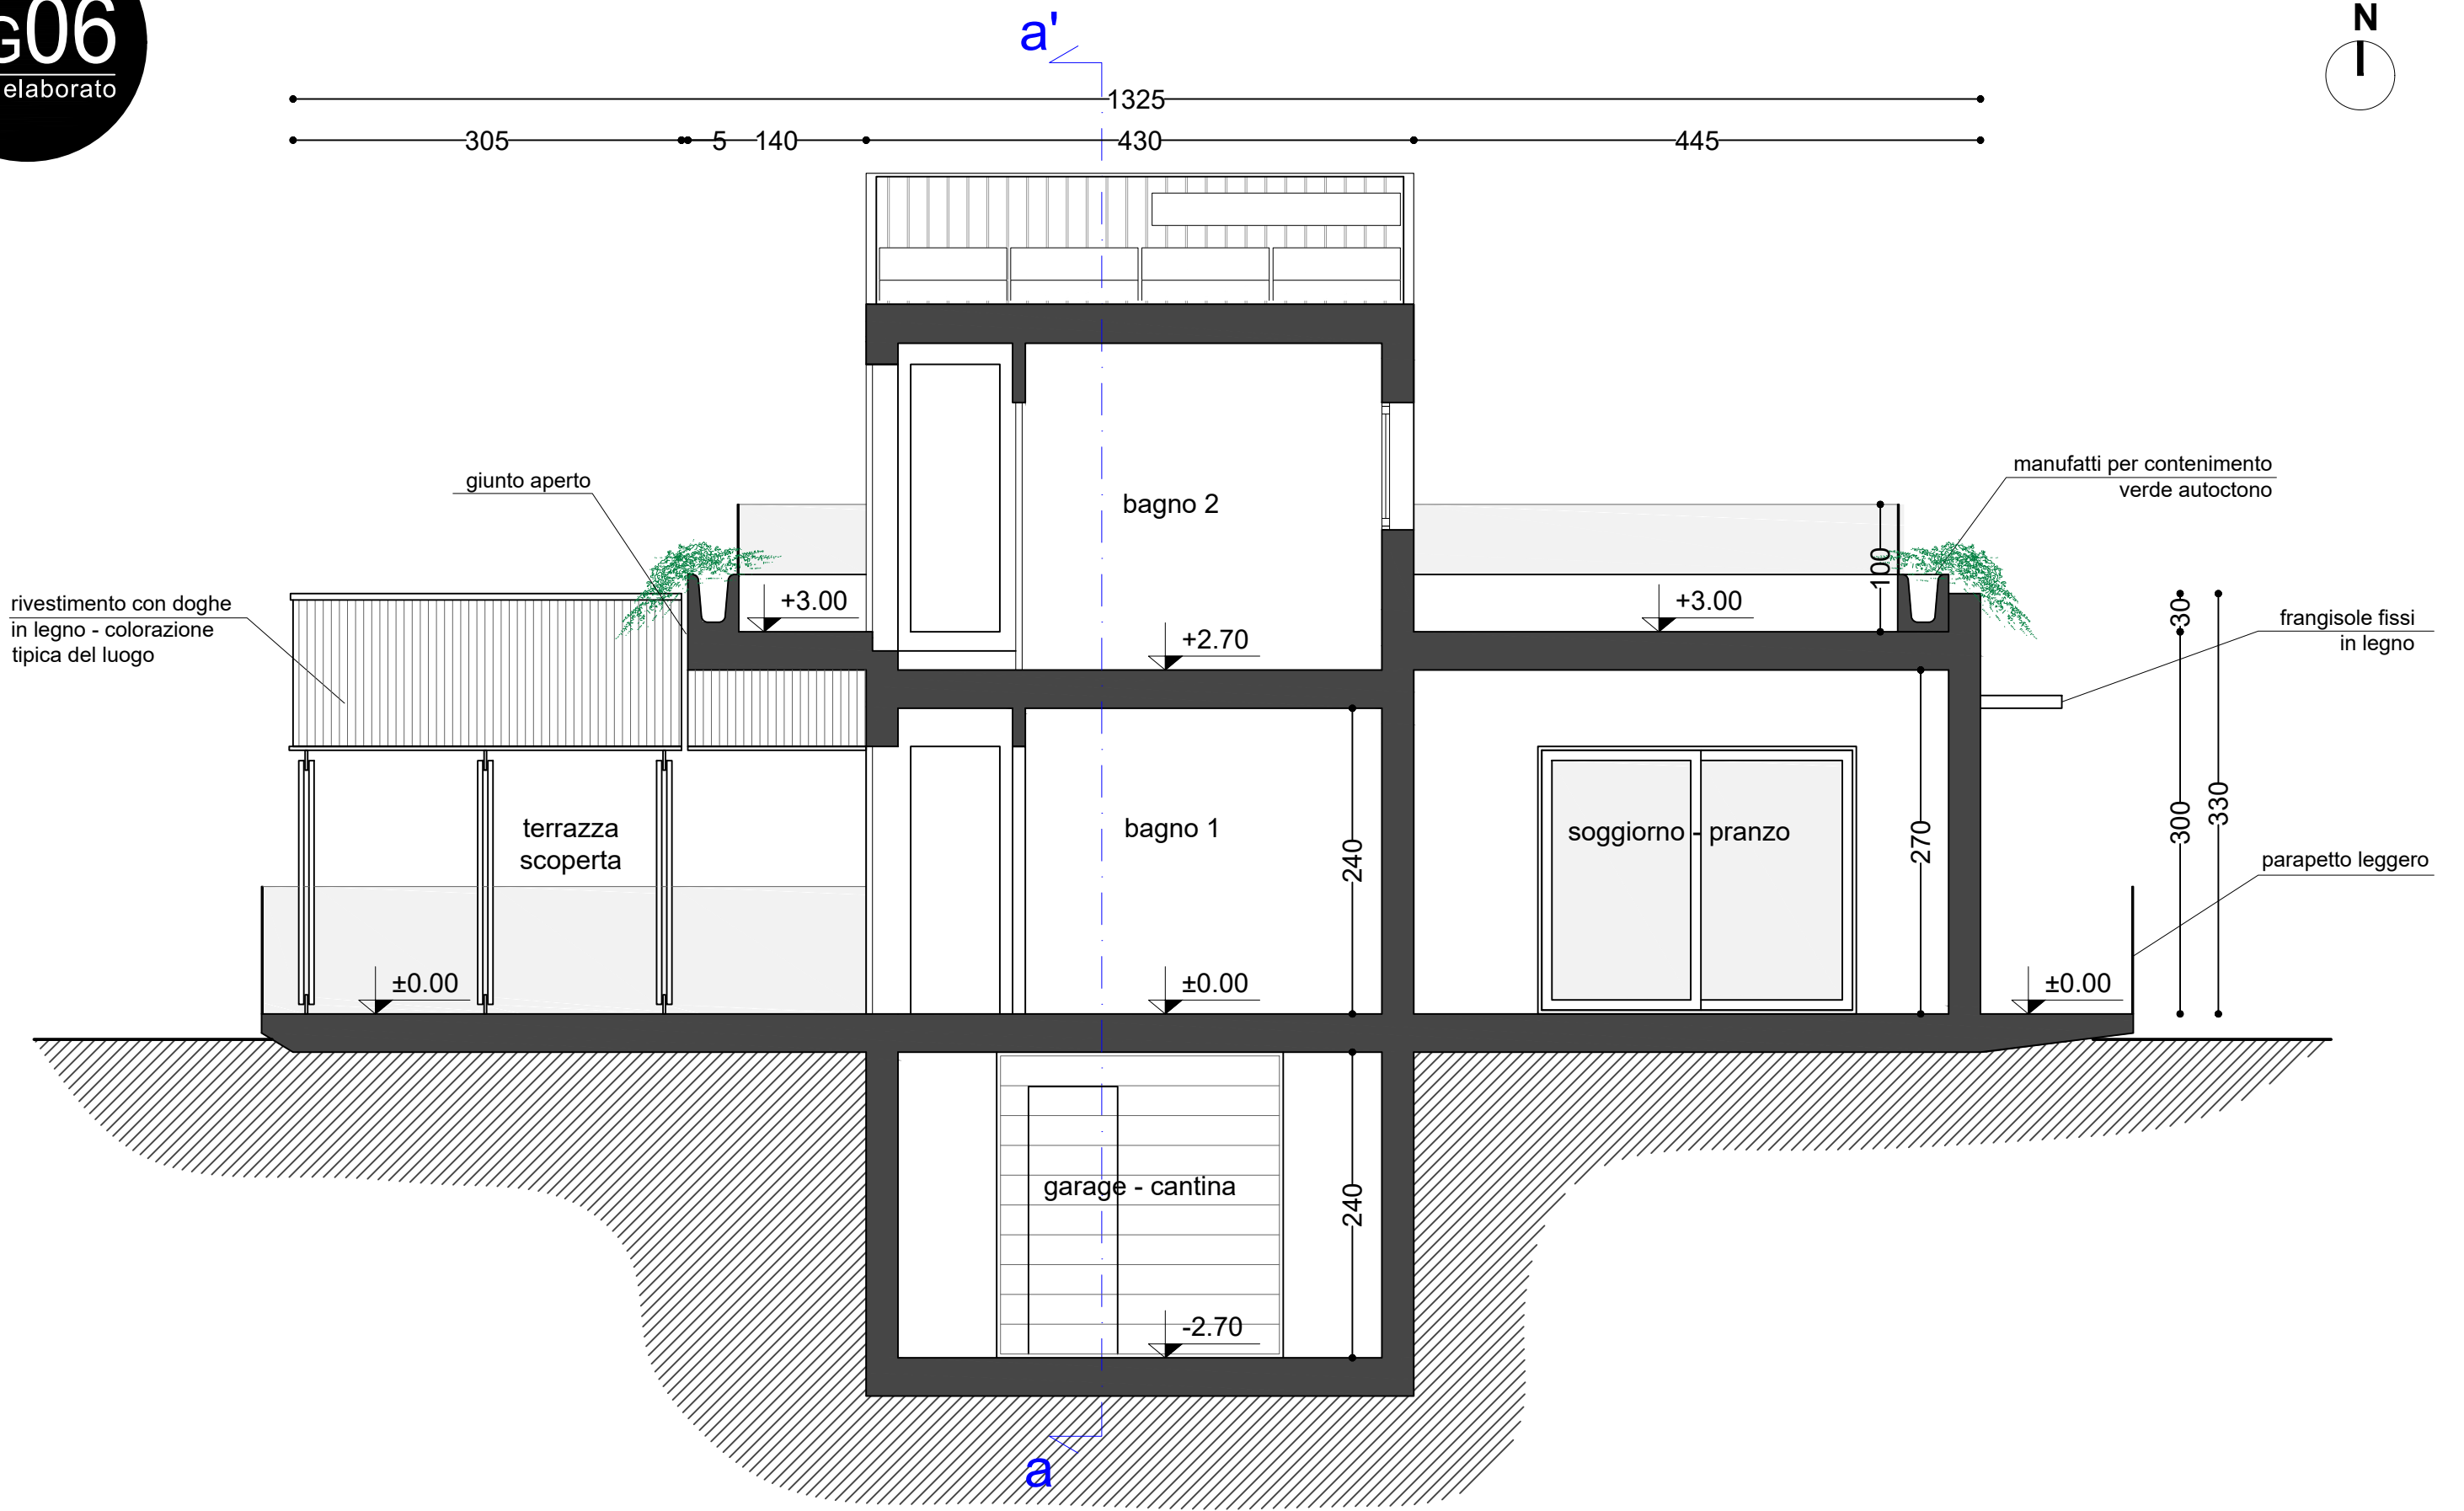

Progetto

Progetto di costruzione di edificio unifamiliare
Loc. La Montata snc, 61048 Sant'Angelo in Vado (PU)

Committente

Sig. Guerra Dario

Collaboratori

Arch.
Iacopo Rosmundi

Data

13/09/2019
Rev.00

Progettista

Michele Mosconi Architetto
Corso Giovanni XXIII n.26, 61026
Piandimeleto PU - 0722.70586